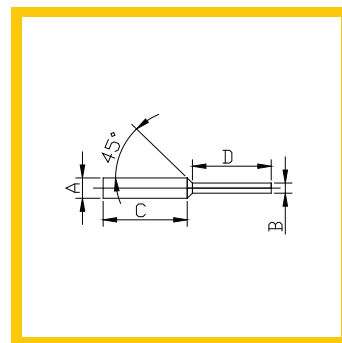

СТЪПАЛОВИДНИ ТАПИ

ПРОДУКТОВ КОД	A (мм)	B (мм)	C (мм)	D (мм)	Брой / Пакет
EPP - 0125	3,18	1,57	15,88	15,88	1000
EPP - 0197	5,00	2,79	25,40	25,40	250
EPP - 0275	6,99	3,18	23,80	23,37	250
EPP - 0350	8,89	4,90	22,38	23,50	250
EPP - 0414	10,52	3,99	13,34	19,18	250
EPP - 0472	11,99	6,17	25,40	25,40	250
EPP - 0530	13,46	6,35	25,40	25,40	250
EPP - 0612	15,54	6,35	25,40	25,40	250
EPP - 0700	17,78	9,53	25,40	25,40	100
EPP - 0770	19,56	9,53	25,40	23,55	100

Използват се за маскиране на вътрешната страна на отвори, за които не се иска да се покриват с Прахова боя, Катафореза или покритие.

* Еластични са и имат защитни функции

* Могат да се използват при прахово боядисване и катафореза