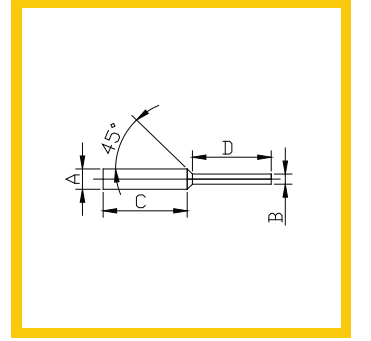

kademeli tapa

ÜRÜN KODU	A (mm)	B (mm)	C (mm)	D (mm)	Adet / Paket
EPP - 0125	3,18	1,57	15,88	15,88	1000
EPP - 0197	5,00	2,79	25,40	25,40	250
EPP - 0275	6,99	3,18	23,80	23,37	250
EPP - 0350	8,89	4,90	22,38	23,50	250
EPP - 0414	10,52	3,99	13,34	19,18	250
EPP - 0472	11,99	6,17	25,40	25,40	250
EPP - 0530	13,46	6,35	25,40	25,40	250
EPP - 0612	15,54	6,35	25,40	25,40	250
EPP - 0700	17,78	9,53	25,40	25,40	100
EPP - 0770	19,56	9,53	25,40	23,55	100