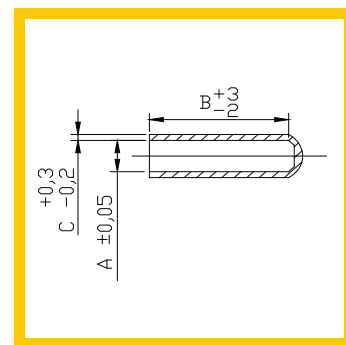

# КОЛПАЧКИ ИЗ ПВХ

Код Продукта	Метрический Размер	Размеры Изделия		Шт / Уп
		Диаметр А (мм)	Длина (мин.) (мм)	
CV 70 x 625	M2	1,80	15	1.000
CV 70 x 800		1,80	20	1.000
CV 70 x 1000		1,80	25	1.000
CV 70 x 1400		1,80	35	500
CV 79 x 625		2,00	15	1.000
CV 79 x 1000		2,00	25	1.000
CV 79 x 1400		2,00	35	500
CV 79 x 2000		2,00	50	1.000
CV 93 x 625	M3	2,35	15	1.000
CV 93 x 1000		2,35	25	1.000
CV 93 x 1400		2,35	35	1.000
CV 93 x 2000		2,35	50	500
CV 120 x 625		3,00	15	1.000
CV 120 x 1000		3,00	25	1.000
CV 120 x 1400		3,00	35	1.000