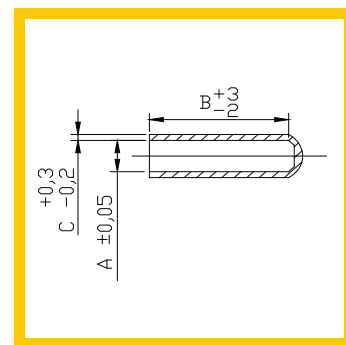

рvc шапки

ПРОДУКТОВ КОД	МЕТРИЧЕН РАЗМЕР	РАЗМЕРИ НА ПРОДУКТА		БРОЙ / ПАКЕТ
		ДИАМЕТЪР (A) ММ	ДЪЛЖИНА (MIN) ММ	
CV 70 x 625	M2	1,80	15	1.000
CV 70 x 800		1,80	20	1.000
CV 70 x 1000		1,80	25	1.000
CV 70 x 1400		1,80	35	500
CV 79 x 625	M2	2,00	15	1.000
CV 79 x 1000		2,00	25	1.000
CV 79 x 1400		2,00	35	500
CV 79 x 2000		2,00	50	1.000
CV 93 x 625	M3	2,35	15	1.000
CV 93 x 1000		2,35	25	1.000
CV 93 x 1400		2,35	35	1.000
CV 93 x 2000		2,35	50	500
CV 120 x 625	M3	3,00	15	1.000
CV 120 x 1000		3,00	25	1.000
CV 120 x 1400		3,00	35	1.000