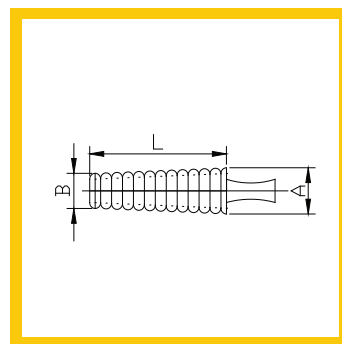

СТУПЕНЧАТАЯ ЗАГЛУШКА

Код Продукта	A (мм)	B (мм)	L (мм)	Шт / Уп
EFP - 157 - 079	3,99	2,01	19,05	500
EFP - 236 - 157	5,99	3,99	25,4	500
EFP - 315 - 236	8,00	5,99	25,40	500
EFP - 394 - 315	10,01	8	25,4	500
EFP - 472 - 394	11,99	10,01	25,40	250
EFP - 551 - 472	14	11,99	25,4	250
EFP - 630 - 551	16,00	14,00	25,40	250
EFP - 709 - 630	18	16	25,4	250
EFP - 787 - 709	20,00	18,00	25,40	100
EFP - 886 - 787	22	19	25,4	100
EFP - 945 - 886	24,00	22,00	25,40	50

Используются в порошковой покраске и катафорезе для защиты отверстий и гаек, нежелательных к окраске

* Гибкие и защитные

* Для использования в порошковой покраске и катафорезе, обладают теплоустойчивостью до 250 °C и устойчивостью к химическим веществам